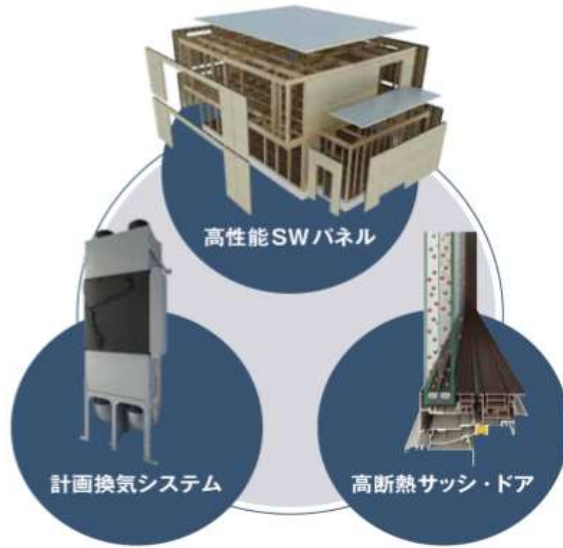

構造見学会

ZEH

創エネ×省エネ×断熱
家計にも環境にも
優しい家づくり

高気密・高断熱・高耐震の
スーパーウォール工法を
建築現場で直接ご覧ください

スーパーウォールは、高性能なスーパーウォールパネルと高断熱サッシ、計画換気システムが生み出す、高気密・高断熱・高耐震構造の住宅です。すぐれた機密・断熱性により部屋間の温度差が少なく冬は温かく夏涼しい一年中快適に過ごせます。

10月8日から16日まで

10:00～17:00